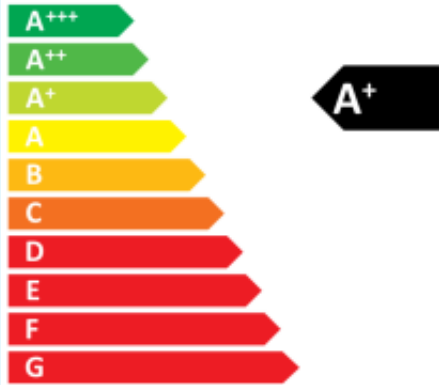

ENERG
енергия · енергія

Y U/A
IE IA

Exquisit KS 5810

ENERGIA · ЕНЕРГИЯ · ΕΝΕΡΓΕΙΑ
ENERGUA · ENERGY · ENERGIE
ENERGI

126
kWh/annum

280L

—

40 dB